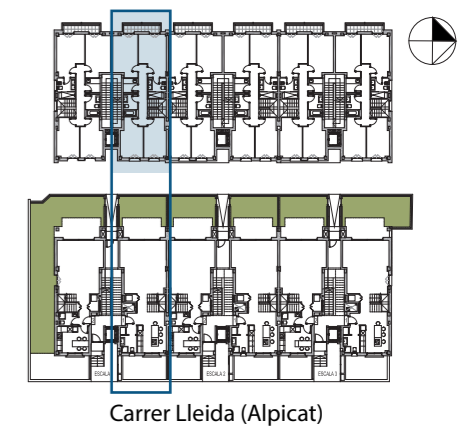

ESCALA 1 - B - 1	
ESTANÇA	SUP. ÚTIL (m²)
1 Rebedor	9,21 m²
2 Sala Menjador	31,66 m²
3 Cuina	14,47 m²
4 Dormitori 1	14,29 m²
5 Dormitori 2	13,71 m²
6 Dormitori 3	11,18 m²
7 Dormitori 4	11,30 m²
8 Pas / Distribuïdor	1,89 m²
9 Bany 1	4,74 m²
10 Bany 2	4,05 m²
11 Bany 3	3,74 m²
12 Aerotermia	1,11 m²
13 Safareig	2,72 m²
14 Distribuïdor 1	7,22 m²
ÚTIL INTERIOR	131,29 m²
CONSTRUÏDA INTERIOR	157,43 m²
15 Terrassa (descobert)	13,88 m²
16 Terrassa (coberta)	10,70 m²
17 Jardí (descobert)	14,42 m²
18 Balcó	3,74 m²

Es.: 1/50

La informació gràfica que conté aquest document ha estat elaborada a partir del projecte bàsic de l'edifici. Aquest document, tant la seva part gràfica com les seves dades referides a superfícies, té caràcter merament orientatiu, sense perjudici de la informació més exacta continguda en la documentació tècnica de l'edifici. Tot el mobiliari que es mostra en el plànol, inclosa la cuina i els banys, s'han inclòs a efectes merament orientatius i decoratius.