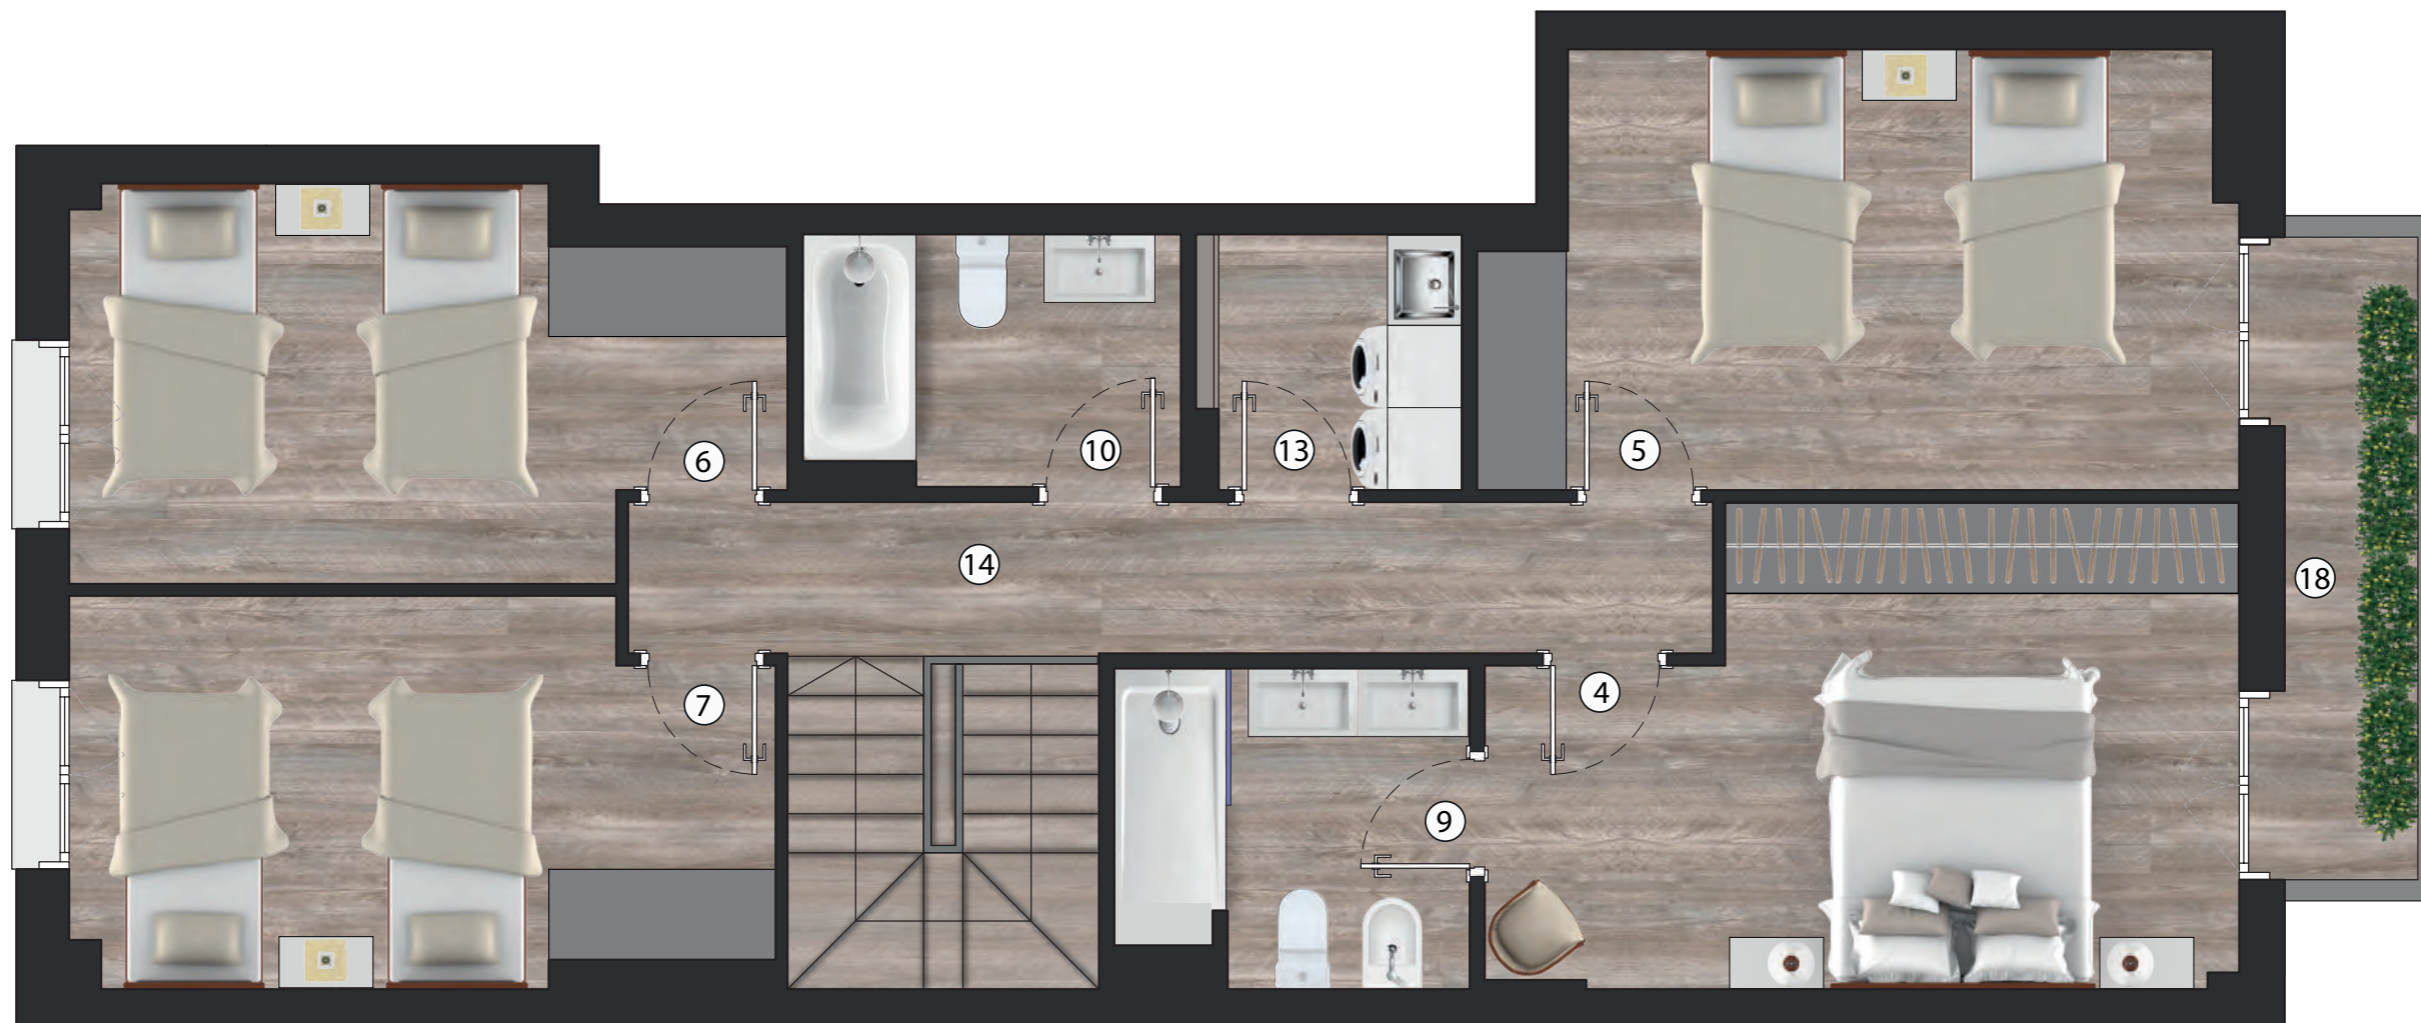

ESCALA 1 - B - 1	
ESTANÇA	SUP. ÚTIL (m ²)
1 Rebedor	9,21 m ²
2 Sala Menjador	31,66 m ²
3 Cuina	14,47 m ²
4 Dormitori 1	14,29 m ²
5 Dormitori 2	13,71 m ²
6 Dormitori 3	11,18 m ²
7 Dormitori 4	11,30 m ²
8 Pas / Distribuïdor	1,89 m ²
9 Bany 1	4,74 m ²
10 Bany 2	4,05 m ²
11 Bany 3	3,74 m ²
12 Aerotermia	1,11 m ²
13 Safareig	2,72 m ²
14 Distribuïdor 1	7,22 m ²
ÚTIL INTERIOR	131,29 m²
CONSTRUÏDA INTERIOR	157,43 m²
15 Terrassa (descobert)	13,88 m ²
16 Terrassa (Coberta)	10,70 m ²
17 Jardí (descobert)	14,42 m ²
18 Balcó	3,74 m ²

Es.: 1/50

La informació gràfica que conté aquest document ha estat elaborada a partir del projecte bàsic de l'edifici. Aquest document, tant la seva part gràfica com les seves dades referides a superfícies, té caràcter merament orientatiu, sense perjudici de la informació més exacta continguda en la documentació tècnica de l'edifici. Tot el mobiliari que es mostra en el plànol, inclosa la cuina i els banys, s'han inclòs a efectes merament orientatius i decoratius.