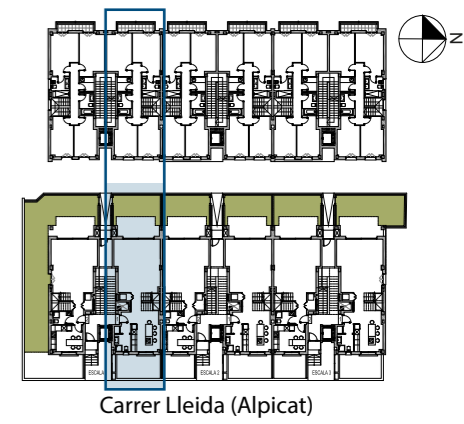

ESCALA 1 - B - 1	
ESTANÇA	SUP. ÚTIL (m ²)
1 Rebedor	9,21 m ²
2 Sala Menjador	31,66 m ²
3 Cuina	14,47 m ²
4 Dormitori 1	14,29 m ²
5 Dormitori 2	13,71 m ²
6 Dormitori 3	11,18 m ²
7 Dormitori 4	11,30 m ²
8 Pas / Distribuïdor	1,89 m ²
9 Bany 1	4,74 m ²
10 Bany 2	4,05 m ²
11 Bany 3	3,74 m ²
12 Aerotermia	1,11 m ²
13 Safareig	2,72 m ²
14 Distribuïdor 1	7,22 m ²
ÚTIL INTERIOR	131,29 m²
CONSTRUÏDA INTERIOR	157,43 m²
15 Terrassa (descobert)	13,88 m ²
16 Terrassa (Coberta)	10,70 m ²
17 Jardí (descobert)	14,42 m ²
18 Balcó	3,74 m ²

Es.: 1/50

La informació gràfica que conté aquest document ha estat elaborada a partir del projecte bàsic de l'edifici. Aquest document, tant la seva part gràfica com les seves dades referides a superfícies, té caràcter merament orientatiu, sense perjudici de la informació més exacta continguda en la documentació tècnica de l'edifici. Tot el mobiliari que es mostra en el plànol, inclosa la cuina i els banys, s'han inclòs a efectes merament orientatius i decoratius.