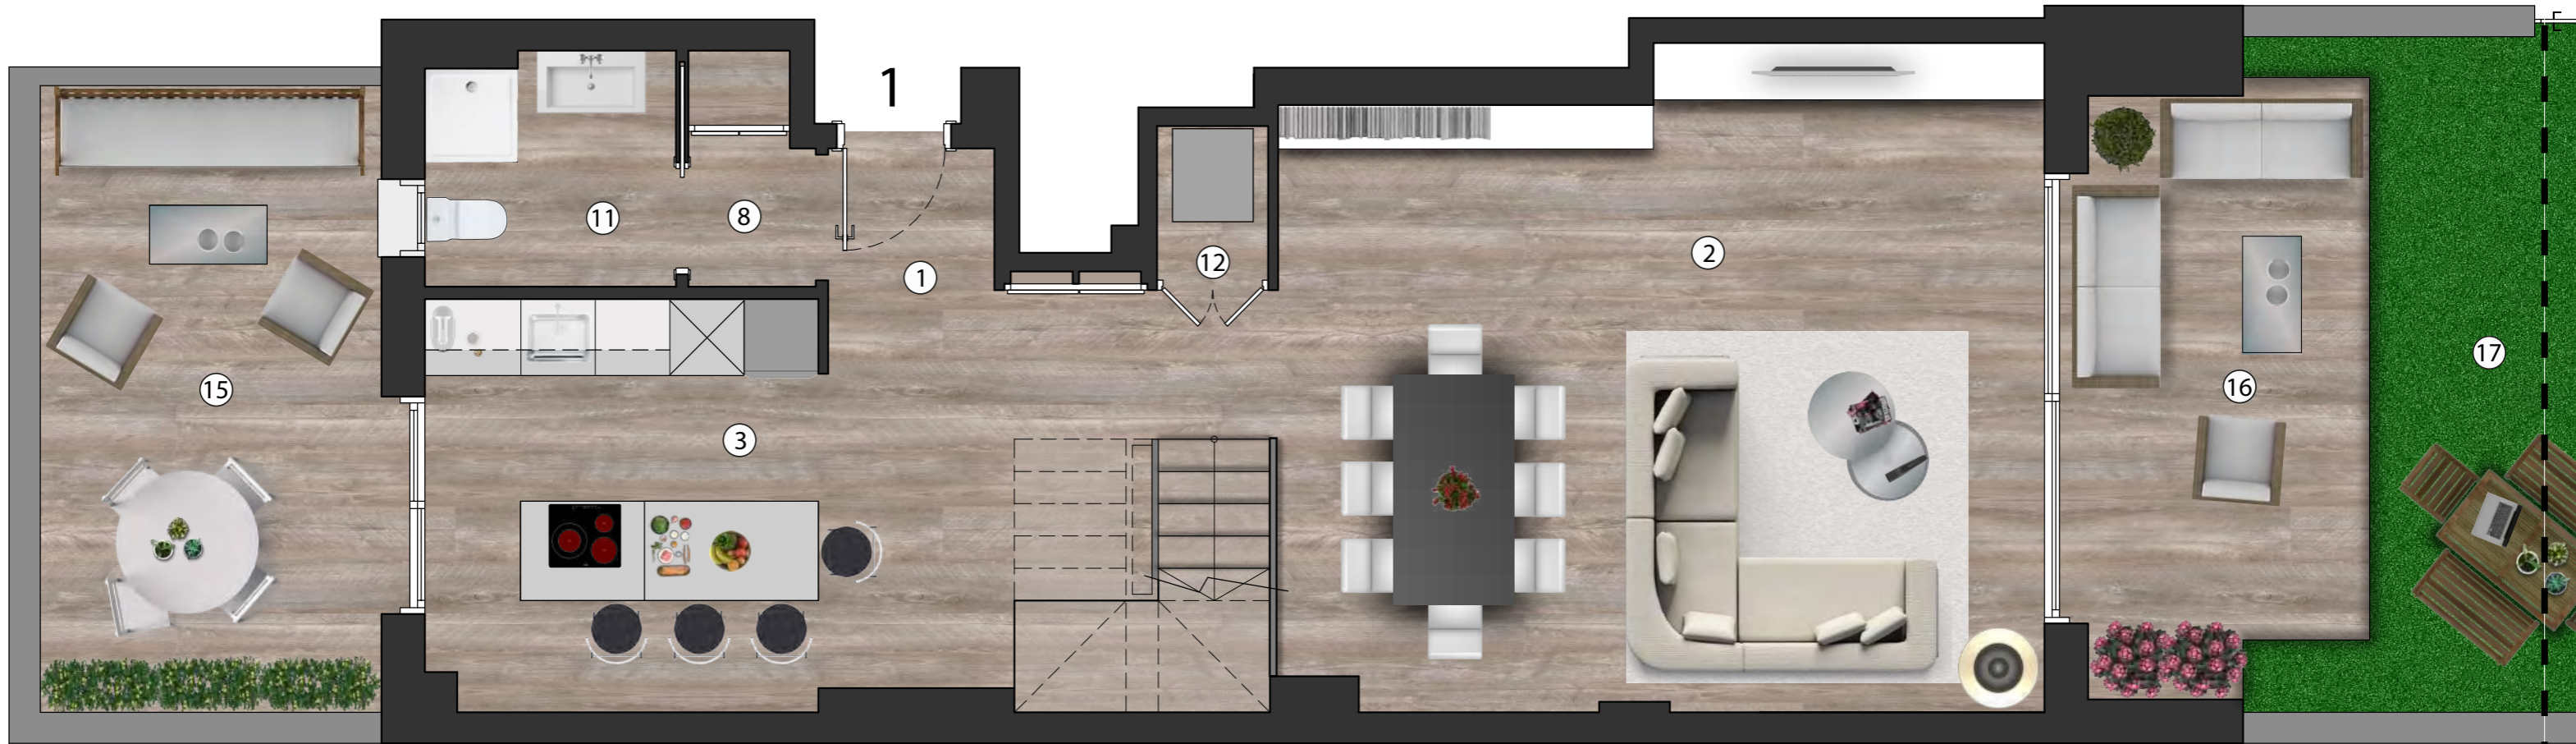

ESCALA 1 - B - 1	
ESTANÇA	SUP. ÚTIL (m ²)
1 Rebedor	9,21 m ²
2 Sala Menjador	31,66 m ²
3 Cuina	14,47 m ²
4 Dormitori 1	14,29 m ²
5 Dormitori 2	13,71 m ²
6 Dormitori 3	11,18 m ²
7 Dormitori 4	11,30 m ²
8 Pas / Distribuïdor	1,89 m ²
9 Bany 1	4,74 m ²
10 Bany 2	4,05 m ²
11 Bany 3	3,74 m ²
12 Aerotermia	1,11 m ²
13 Safareig	2,72 m ²
14 Distribuïdor 1	7,22 m ²
ÚTIL INTERIOR	131,29 m²
CONSTRUÏDA INTERIOR	157,43 m²
15 Terrassa (descobert)	13,88 m ²
16 Terrassa (Coberta)	10,70 m ²
17 Jardí (descobert)	14,42 m ²
18 Balcó	3,74 m ²

Es.: 1/50

La informació gràfica que conté aquest document ha estat elaborada a partir del projecte bàsic de l'edifici. Aquest document, tant la seva part gràfica com les seves dades referides a superfícies, té caràcter merament orientatiu, sense perjudici de la informació més exacta continguda en la documentació tècnica de l'edifici. Tot el mobiliari que es mostra en el plànol, inclosa la cuina i els banys, s'han inclòs a efectes merament orientatius i decoratius.