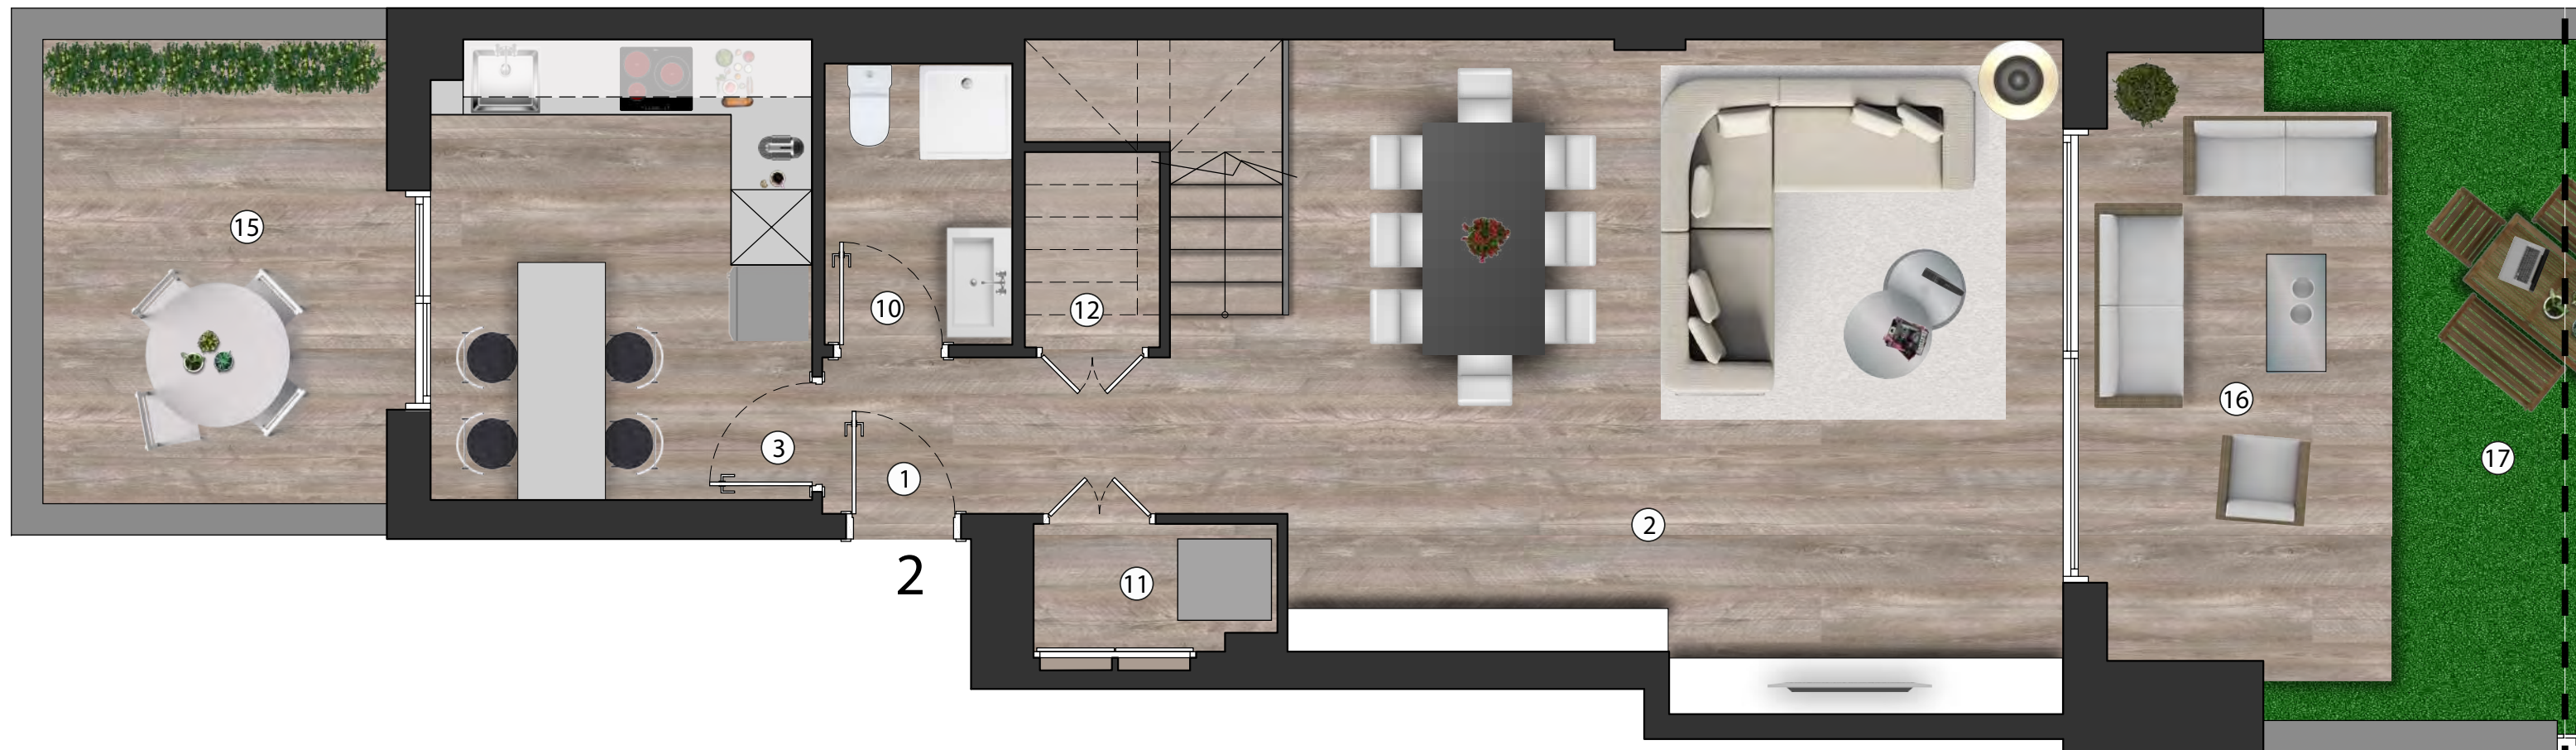

ESCALA 3 - B - 2

ESTANÇA	SUP. ÚTIL (m ²)
1 Rebedor	7,63 m ²
2 Sala Menjador	31,73 m ²
3 Cuina	11,14 m ²
4 Dormitori 1	14,29 m ²
5 Dormitori 2	13,71 m ²
6 Dormitori 3	11,18 m ²
7 Dormitori 4	11,30 m ²
8 Bany 1	4,74 m ²
9 Bany 2	4,05 m ²
10 Bany 3	3,37 m ²
11 Aerotermia	1,93 m ²
12 Closed	1,68 m ²
13 Safareig	2,72 m ²
14 Distribuïdor 1	7,22 m ²
ÚTIL INTERIOR	126,69 m²
CONSTRUÏDA INTERIOR	152,52 m²
15 Jardí (descobert)	10,20 m ²
16 Terrassa (Coberta)	10,69 m ²
17 Jardí (descobert)	14,42 m ²
18 Balcó	3,74 m ²

Es.: 1/50

La informació gràfica que conté aquest document ha estat elaborada a partir del projecte bàsic de l'edifici. Aquest document, tant la seva part gràfica com les seves dades referides a superfícies, té caràcter merament orientatiu, sense perjudici de la informació més exacta continguda en la documentació tècnica de l'edifici. Tot el mobiliari que es mostra en el plànol, inclosa la cuina i els banys, s'han inclòs a efectes merament orientatius i decoratius.