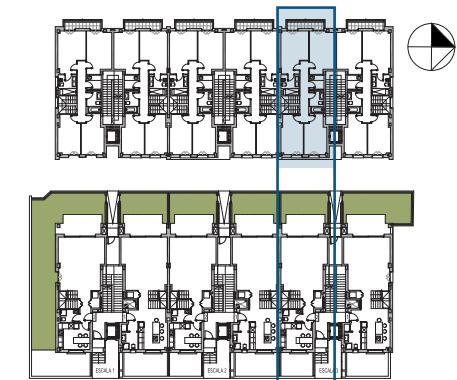

ESCALA 3 - B - 2

ESTANÇA	SUP. ÚTIL (m ²)
1 Rebedor	7,63 m ²
2 Sala Menjador	31,73 m ²
3 Cuina	11,14 m ²
4 Dormitori 1	14,29 m ²
5 Dormitori 2	13,71 m ²
6 Dormitori 3	11,18 m ²
7 Dormitori 4	11,30 m ²
8 Bany 1	4,74 m ²
9 Bany 2	4,05 m ²
10 Bany 3	3,37 m ²
11 Aerotermia	1,93 m ²
12 Closed	1,68 m ²
13 Safareig	2,72 m ²
14 Distribuïdor 1	7,22 m ²
ÚTIL INTERIOR	126,69 m²
CONSTRUÏDA INTERIOR	152,52 m²
15 Jardí (descobert)	10,20 m ²
16 Terrassa (Coberta)	10,69 m ²
17 Jardí (descobert)	14,42 m ²
18 Balcó	3,74 m ²

Es.: 1/50

La informació gràfica que conté aquest document ha estat elaborada a partir del projecte bàsic de l'edifici. Aquest document, tant la seva part gràfica com les seves dades referides a superfícies, té caràcter merament orientatiu, sense perjudici de la informació més exacta continguda en la documentació tècnica de l'edifici. Tot el mobiliari que es mostra en el plànol, inclosa la cuina i els banys, s'han inclòs a efectes merament orientatius i decoratius.