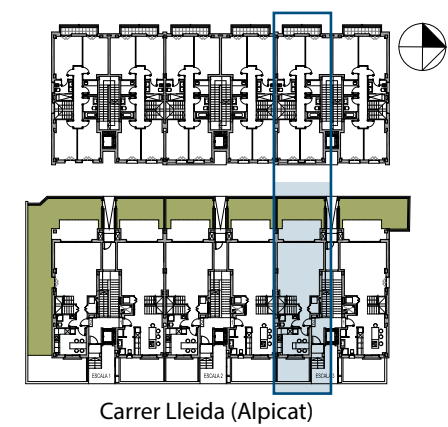

ESCALA 3 - B - 2

ESTANÇA	SUP. ÚTIL (m ²)
1 Rebedor	7,63 m ²
2 Sala Menjador	31,73 m ²
3 Cuina	11,14 m ²
4 Dormitori 1	14,29 m ²
5 Dormitori 2	13,71 m ²
6 Dormitori 3	11,18 m ²
7 Dormitori 4	11,30 m ²
8 Bany 1	4,74 m ²
9 Bany 2	4,05 m ²
10 Bany 3	3,37 m ²
11 Aerotermia	1,93 m ²
12 Closed	1,68 m ²
13 Safareig	2,72 m ²
14 Distribuïdor 1	7,22 m ²
ÚTIL INTERIOR	126,69 m²
CONSTRUÏDA INTERIOR	152,52 m²
15 Jardí (descobert)	10,20 m ²
16 Terrassa (Coberta)	10,69 m ²
17 Jardí (descobert)	14,42 m ²
18 Balcó	3,74 m ²

Es.: 1/50

La informació gràfica que conté aquest document ha estat elaborada a partir del projecte bàsic de l'edifici. Aquest document, tant la seva part gràfica com les seves dades referides a superfícies, té caràcter merament orientatiu, sense perjudici de la informació més exacta continguda en la documentació tècnica de l'edifici. Tot el mobiliari que es mostra en el plànol, inclosa la cuina i els banys, s'han inclòs a efectes merament orientatius i decoratius.

Carrer Lleida (Alpicat)

Es.: 1/50

La informació gràfica que conté aquest document ha estat elaborada a partir del projecte bàsic de l'edifici. Aquest document, tant la seva part gràfica com les seves dades referides a superfícies, té caràcter merament orientatiu, sense perjudici de la informació més exacta continguda en la documentació tècnica de l'edifici. Tot el mobiliari que es mostra en el plànol, inclosa la cuina i els banys, s'han inclòs a efectes merament orientatius i decoratius.