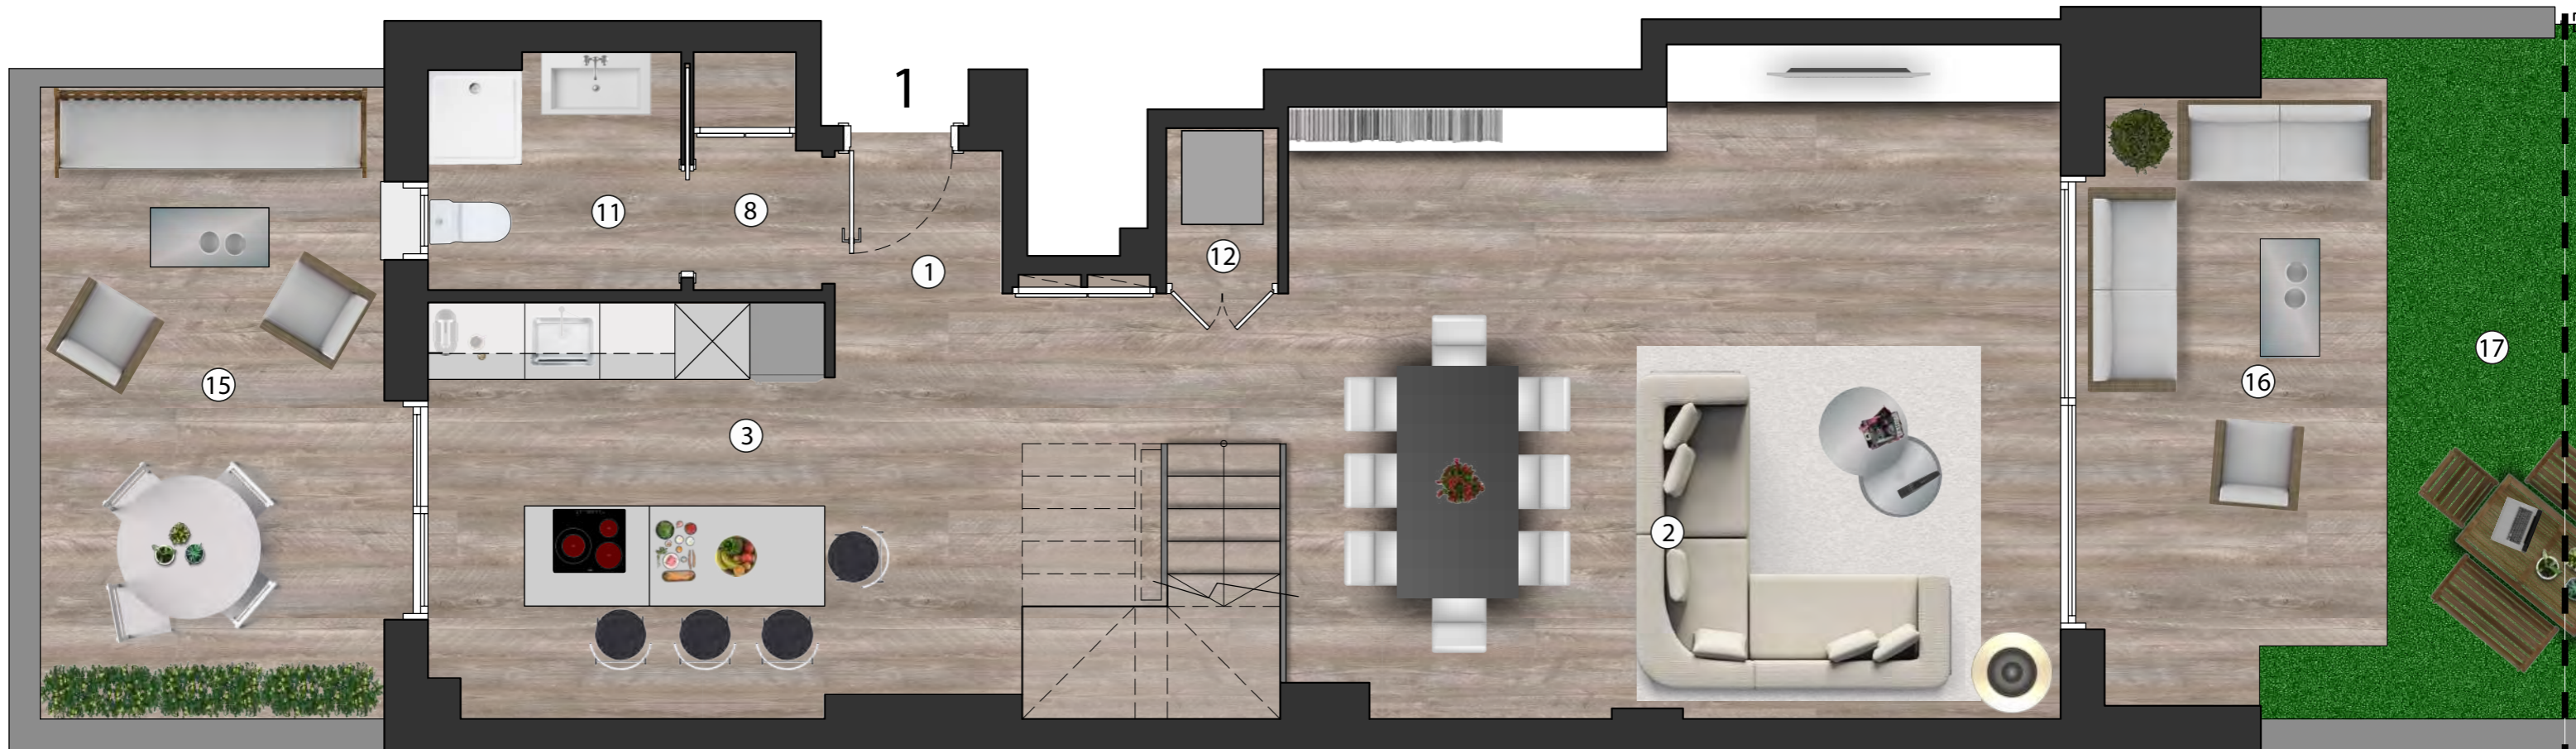

ESCALA 2 - B - 1	
ESTANÇA	SUP. ÚTIL (m ²)
1 Rebedor	9,21 m ²
2 Sala Menjador	31,66 m ²
3 Cuina	14,47 m ²
4 Dormitori 1	14,29 m ²
5 Dormitori 2	13,71 m ²
6 Dormitori 3	11,18 m ²
7 Dormitori 4	11,30 m ²
8 Pas / Distribuïdor	1,89 m ²
9 Bany 1	4,74 m ²
10 Bany 2	4,05 m ²
11 Bany 3	3,74 m ²
12 Aerotermita	1,11 m ²
13 Safareig	2,72 m ²
14 Distribuïdor or1	7,22 m ²
ÚTIL INTERIOR	131,29 m²
CONSTRUÏDA INTERIOR	157,43 m²
15 Jardí (descobert)	13,88 m ²
16 Terrassa (Coberta)	10,70 m ²
17 Jardí (descobert)	14,42 m ²
18 Balcó	3,74 m ²

Es.: 1/50

La informació gràfica que conté aquest document ha estat elaborada a partir del projecte bàsic de l'edifici. Aquest document, tant la seva part gràfica com les seves dades referides a superfícies, té caràcter merament orientatiu, sense perjudici de la informació més exacta continguda en la documentació tècnica de l'edifici. Tot el mobiliari que es mostra en el plànol, inclosa la cuina i els banys, s'han inclòs a efectes merament orientatius i decoratius.

ESCALA 2 - B - 1	
ESTANÇA	SUP. ÚTIL (m ²)
1 Rebedor	9,21 m ²
2 Sala Menjador	31,66 m ²
3 Cuina	14,47 m ²
4 Dormitori 1	14,29 m ²
5 Dormitori 2	13,71 m ²
6 Dormitori 3	11,18 m ²
7 Dormitori 4	11,30 m ²
8 Pas / Distribuïdor	1,89 m ²
9 Bany 1	4,74 m ²
10 Bany 2	4,05 m ²
11 Bany 3	3,74 m ²
12 Aerotermia	1,11 m ²
13 Safareig	2,72 m ²
14 Distribuïdor or1	7,22 m ²
ÚTIL INTERIOR	131,29 m²
CONSTRUÏDA INTERIOR	157,43 m²
15 Jardí (descobert)	13,88 m ²
16 Terrassa (Coberta)	10,70 m ²
17 Jardí (descobert)	14,42 m ²
18 Balcó	3,74 m ²