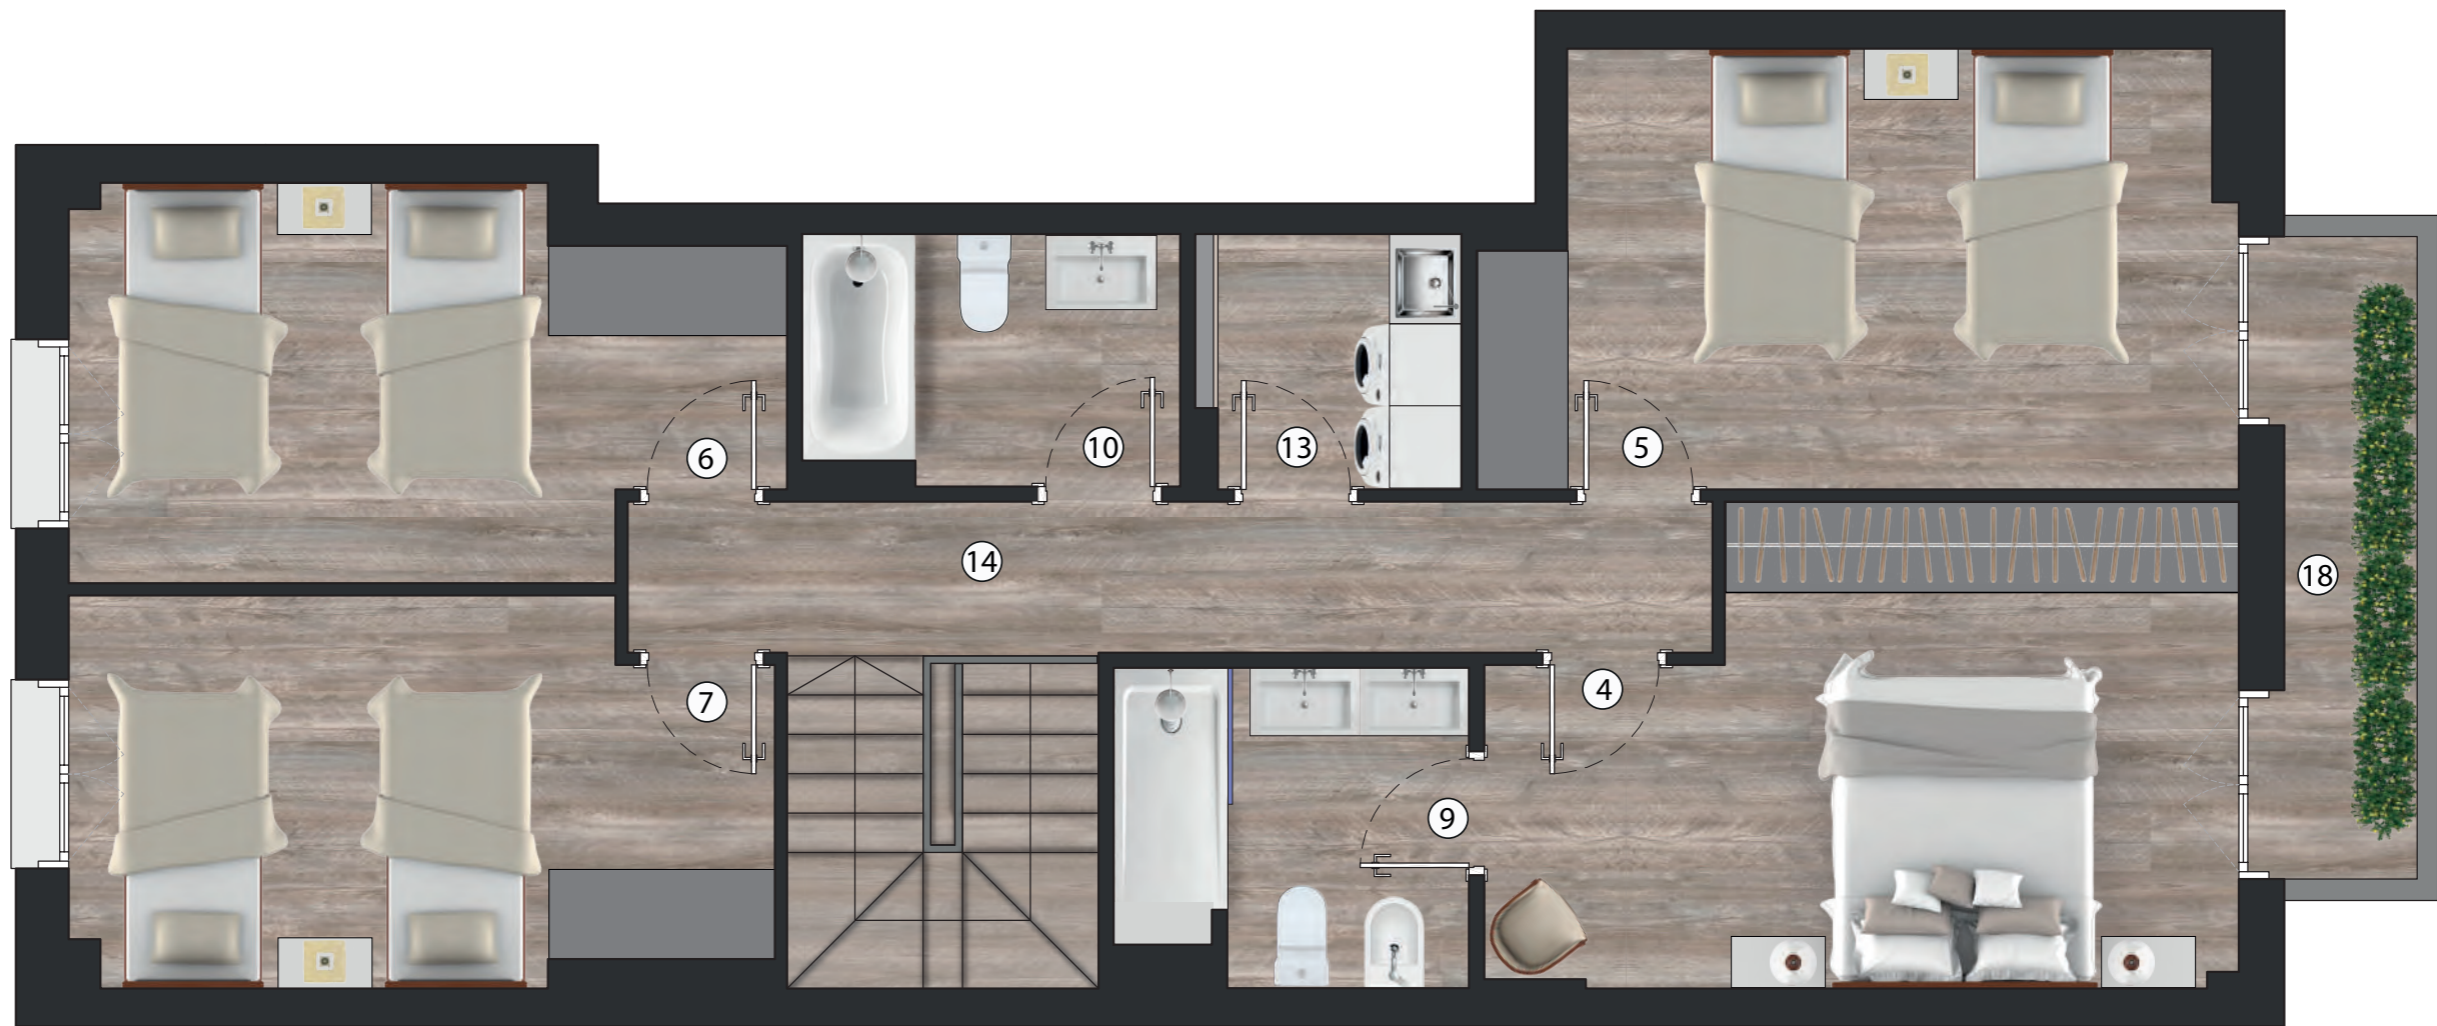

Es.: 1/50

La informació gràfica que conté aquest document ha estat elaborada a partir del projecte bàsic de l'edifici. Aquest document, tant la seva part gràfica com les seves dades referides a superfícies, té caràcter merament orientatiu, sense perjudici de la informació més exacta continguda en la documentació tècnica de l'edifici. Tot el mobiliari que es mostra en el plànol, inclosa la cuina i els banys, s'han inclòs a efectes merament orientatius i decoratius.