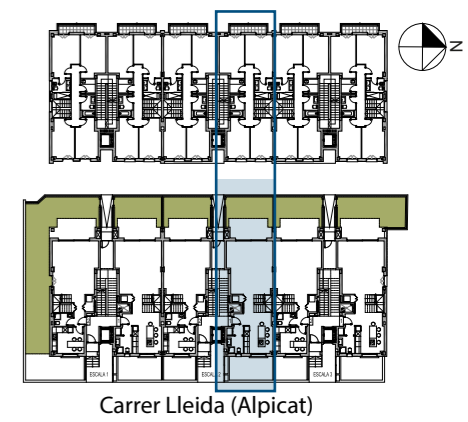

ESCALA 2 - B - 1	
ESTANÇA	SUP. ÚTIL (m ²)
1 Rebedor	9,21 m ²
2 Sala Menjador	31,66 m ²
3 Cuina	14,47 m ²
4 Dormitori 1	14,29 m ²
5 Dormitori 2	13,71 m ²
6 Dormitori 3	11,18 m ²
7 Dormitori 4	11,30 m ²
8 Pas / Distribuïdor	1,89 m ²
9 Bany 1	4,74 m ²
10 Bany 2	4,05 m ²
11 Bany 3	3,74 m ²
12 Aerotermita	1,11 m ²
13 Safareig	2,72 m ²
14 Distribuïdor or1	7,22 m ²
ÚTIL INTERIOR	131,29 m²
CONSTRUÏDA INTERIOR	157,43 m²
15 Jardí (descobert)	13,88 m ²
16 Terrassa (Coberta)	10,70 m ²
17 Jardí (descobert)	14,42 m ²
18 Balcó	3,74 m ²

Es.: 1/50

La informació gràfica que conté aquest document ha estat elaborada a partir del projecte bàsic de l'edifici. Aquest document, tant la seva part gràfica com les seves dades referides a superfícies, té caràcter merament orientatiu, sense perjudici de la informació més exacta continguda en la documentació tècnica de l'edifici. Tot el mobiliari que es mostra en el plànol, inclosa la cuina i els banys, s'han inclòs a efectes merament orientatius i decoratius.

Carrer Lleida (Alpicat)

Es.: 1/50

La informació gràfica que conté aquest document ha estat elaborada a partir del projecte bàsic de l'edifici. Aquest document, tant la seva part gràfica com les seves dades referides a superfícies, té caràcter merament orientatiu, sense perjudici de la informació més exacta continguda en la documentació tècnica de l'edifici. Tot el mobiliari que es mostra en el plànol, inclosa la cuina i els banys, s'han inclòs a efectes merament orientatius i decoratius.