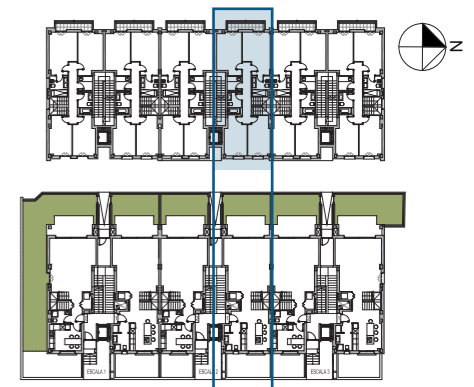

ESCALA 2 - B - 1	
ESTANÇA	SUP. ÚTIL (m ²)
1 Rebedor	9,21 m ²
2 Sala Menjador	31,66 m ²
3 Cuina	14,47 m ²
4 Dormitori 1	14,29 m ²
5 Dormitori 2	13,71 m ²
6 Dormitori 3	11,18 m ²
7 Dormitori 4	11,30 m ²
8 Pas / Distribuïdor	1,89 m ²
9 Bany 1	4,74 m ²
10 Bany 2	4,05 m ²
11 Bany 3	3,74 m ²
12 Aerotermita	1,11 m ²
13 Safareig	2,72 m ²
14 Distribuïdor or1	7,22 m ²
ÚTIL INTERIOR	131,29 m²
CONSTRUÏDA INTERIOR	157,43 m²
15 Jardí (descobert)	13,88 m ²
16 Terrassa (Coberta)	10,70 m ²
17 Jardí (descobert)	14,42 m ²
18 Balcó	3,74 m ²

Es.: 1/50

La informació gràfica que conté aquest document ha estat elaborada a partir del projecte bàsic de l'edifici. Aquest document, tant la seva part gràfica com les seves dades referides a superfícies, té caràcter merament orientatiu, sense perjudici de la informació més exacta continguda en la documentació tècnica de l'edifici. Tot el mobiliari que es mostra en el plànol, inclosa la cuina i els banys, s'han inclòs a efectes merament orientatius i decoratius.

ESCALA 2 - B - 1	
ESTANÇA	SUP. ÚTIL (m ²)
1 Rebedor	9,21 m ²
2 Sala Menjador	31,66 m ²
3 Cuina	14,47 m ²
4 Dormitori 1	14,29 m ²
5 Dormitori 2	13,71 m ²
6 Dormitori 3	11,18 m ²
7 Dormitori 4	11,30 m ²
8 Pas / Distribuïdor	1,89 m ²
9 Bany 1	4,74 m ²
10 Bany 2	4,05 m ²
11 Bany 3	3,74 m ²
12 Aerotermia	1,11 m ²
13 Safareig	2,72 m ²
14 Distribuïdor or1	7,22 m ²
ÚTIL INTERIOR	131,29 m²
CONSTRUÏDA INTERIOR	157,43 m²
15 Jardí (descobert)	13,88 m ²
16 Terrassa (Coberta)	10,70 m ²
17 Jardí (descobert)	14,42 m ²
18 Balcó	3,74 m ²